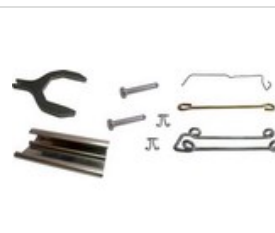

Brake Adjusting Return Spring Kit

IVECO - All

Dem No | 93161260

Wedex No | 5795

Brake Adjusting Return Spring

IVECO - All

Dem No | 93161560

Wedex No | 5820